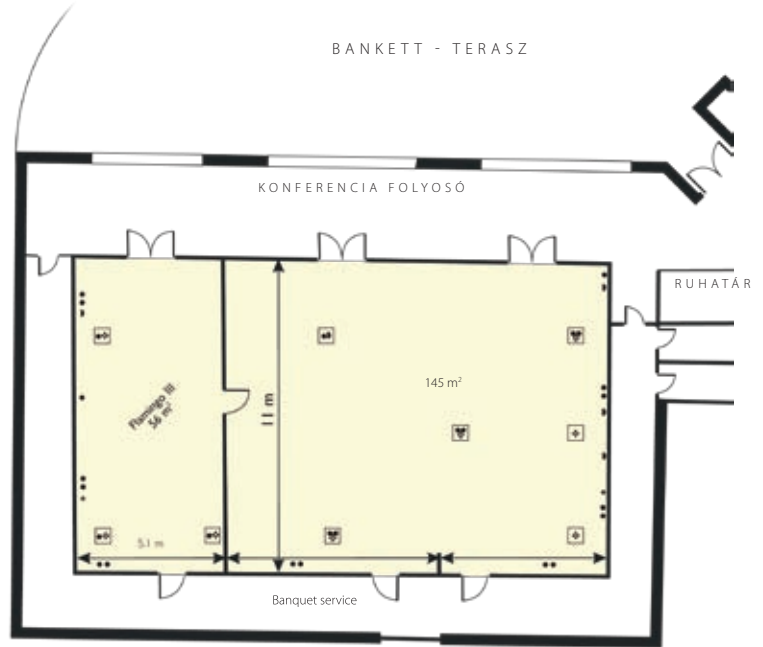

GREENFIELD

hotel golf & spa · BÜK

Jelmagyarázat:

- Elektromos csatlakozó
- Rejtett padlócsatlakozó
- ★ TV-csatlakozó
- ✚ Videó- és hangcsatlakozás
- ▶ Telefon- / Internetcsatlakozó

(Terem neve)	Tárgyalóterem	Bankett	Osztályterem	U-alak	Színház	Koktélfogadás	Magasság	Hosszúság x szélesség	Négyszetméter	Ajtómagasság	Ajtószélesség	Elektromos csatlakozó	TV csatlakozó
Colibri	12	-	-	-	-	-	2.3	5.3 x 4.9	26	2.1	0.9	10	1
Cormoran	16	30	21	14	38	54	2.5	5.0 x 7.2	36	2.1	0.9	20	2
Pelikan I	18	-	27	20	40	35	2.2	7.6 x 7.3	55	2.07	0.8	17	0
Flamingo	90	170	117	80	210	290	4.3	18.3 x 11	201	2.5	2.2	26	2
Flamingo I-II	55	110	83	55	150	210	4.3	13.2 x 11	145	2.5	2.2	16	1
Flamingo III	25	28	32	22	55	80	4.3	5.1 x 11	56	2.5	2.2	10	1