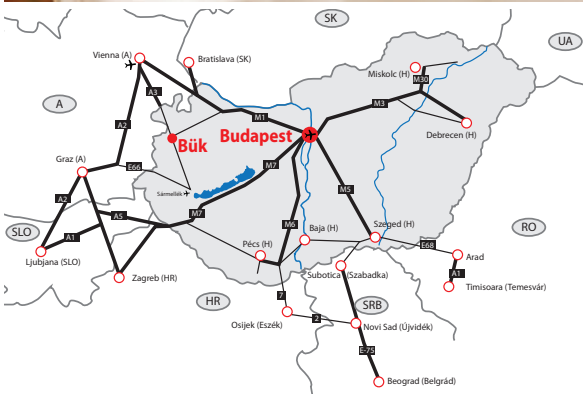

GREENFIELD

hotel golf & spa · BÜK

Jelmagyarázat:

- Elektromos csatlakozó
- Rejtett padlócsatlakozó
- ★ TV-csatlakozó
- ✚ Videó- és hangcsatlakozás
- Telefon- / Internetcsatlakozó