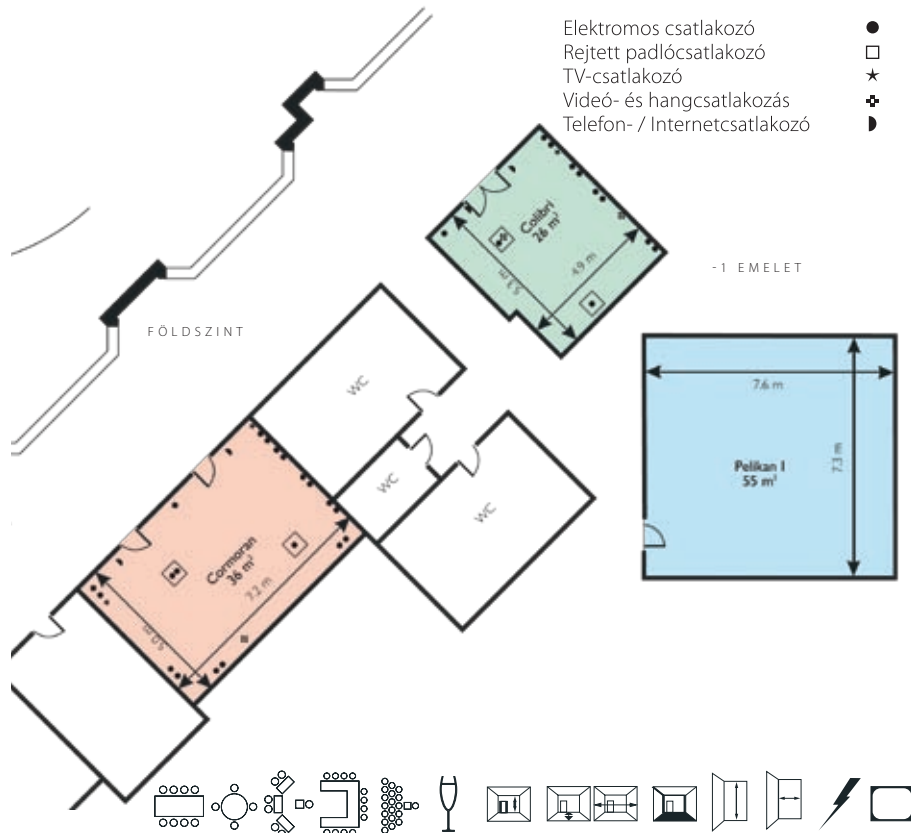

Rendezvény & Konferencia

210 fő befogadóképességű (201 m², természetes fényű), mobilfallyal 2 részre szekcionálható rendezvényterem • További 3 szekcióterem • A termek mindegyike modern audiovizuális technológiával felszerelt • Ideális rendezvényhelyszín konferencia, meeting, workshop, termékbemutató, vagy gálavacsora esetén • Esküvői fogadások lebonyolítása 140 főig • Hatalmas, saját park csapatépítő tréningek és családi programok szervezéséhez közvetlenül a szálloda mögött

GREENFIELD

hotel golf & spa · BÜK

Jelmagyarázat:

- Elektromos csatlakozó
- Rejtett padlócsatlakozó
- ★ TV-csatlakozó
- ✚ Videó- és hangcsatlakozás
- ▶ Telefon- / Internetcsatlakozó

(Terem neve)	Tárgyalóterem	Bankett	Osztályterem	U-alak	Színház	Koktélfogadás	Magasság	Hosszúság x szélesség	Négyszetméter	Ajtómagasság	Ajtószélesség	Elektromos csatlakozó	TV csatlakozó
Colibri	12	-	-	-	-	-	2.3	5.3 x 4.9	26	2.1	0.9	10	1
Cormoran	16	30	21	14	38	54	2.5	5.0 x 7.2	36	2.1	0.9	20	2
Pelikan I	18	-	27	20	40	35	2.2	7.6 x 7.3	55	2.07	0.8	17	0
Flamingo	90	170	117	80	210	290	4.3	18.3 x 11	201	2.5	2.2	26	2
Flamingo I-II	55	110	83	55	150	210	4.3	13.2 x 11	145	2.5	2.2	16	1
Flamingo III	25	28	32	22	55	80	4.3	5.1 x 11	56	2.5	2.2	10	1